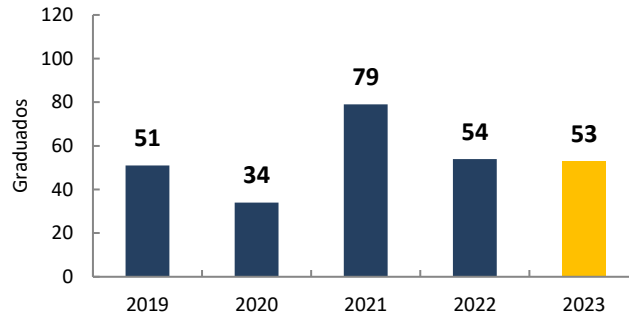

GRADOS OTORGADOS

La información cubre el periodo del 1 de julio al 30 de junio

Grados de bachillerato otorgados por concentración y género

Concentraciones	Género	2019	2020	2021	2022	2023
Educación del Arte	M	0	0	2	0	1
	F	3	5	2	0	3
Diseño y Arte Digital	M	7	4	2	1	3
	F	10	4	4	3	1
Diseño Industrial	M	2	1	2	2	2
	F	0	0	6	1	0
Diseño de Modas	M	0	0	1	1	0
	F	9	5	25	10	7
Diseño Gráfico	M		0	1	0	2
	F		4	3	5	4
Imagen y Movimiento	M		1	2	6	7
	F		3	5	4	0
Pintura	M	2	1	4	2	1
	F	12	4	9	11	20
Escultura	M	1	2	0	1	0
	F	4	0	3	4	1
Artes Gráficas	M	0	0	4	1	0
	F	1	0	4	2	1
Total		51	34	79	54	53

NOTA: M = Masculino, F= Femenino.

Breve perfil de los graduados 2023

Admisión: 77% nuevo ingreso

Etnia: 100% hispanos

Edad: 62% 24 años o menos

Mujeres: 70%

Concentración menor: 19% completó

GPA: 3.69 mediana del promedio